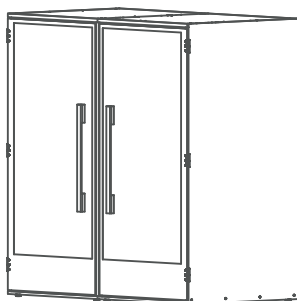

## Dimensions

### SweetSpot Two

Width: 2002mm    Depth: 1117mm    Height: 2115mm