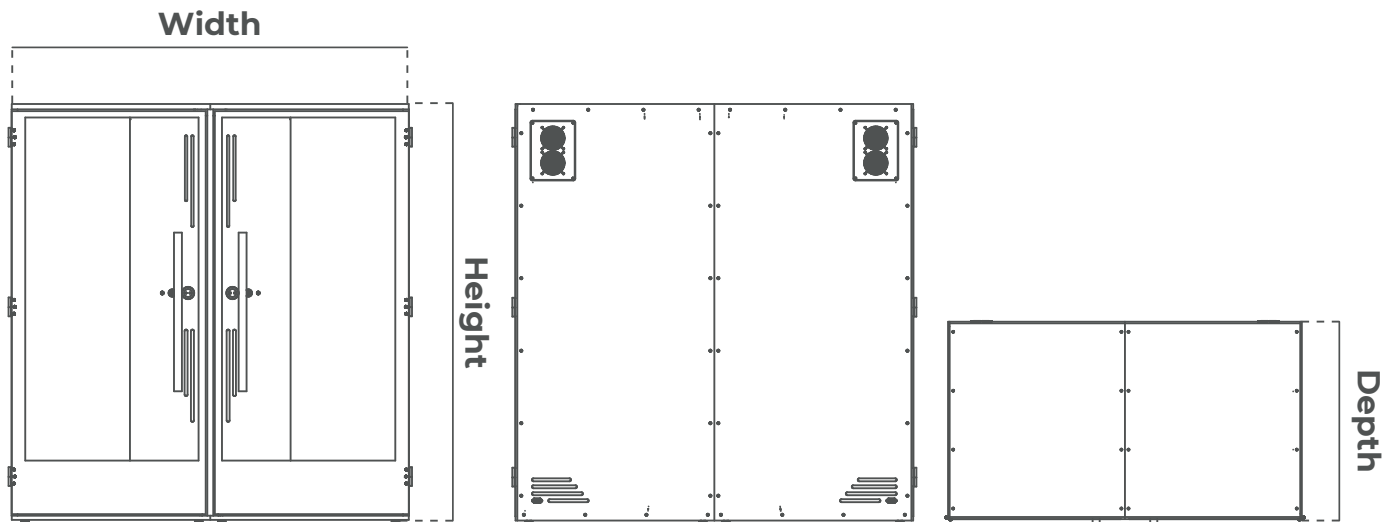

## Dimensions

### SweetSpot Two

Width: 2002mm    Depth: 1117mm    Height: 2115mm